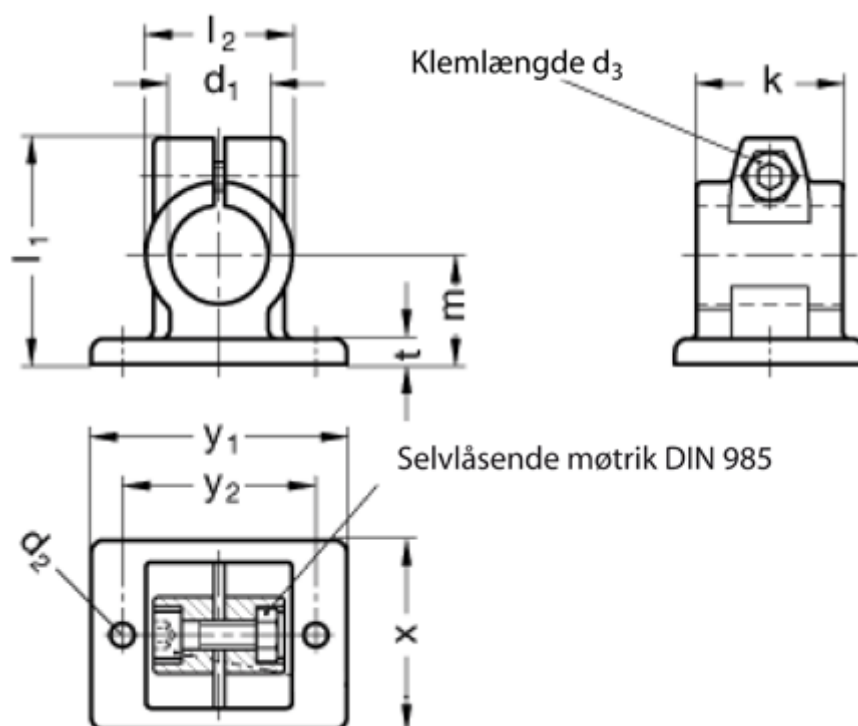

Varenummer: 201463B20402SW
 Beskrivelse: E+G
 Flange rørholder GN 146.3-B20-40-2-SW

Mål

$d_1 = B20$	Vippehåndtag = GN 911-M 8-32 skal bestilles separat
$d_2 = 6.5$	$x = 52$
$d_3 = M 8$	$y_1 = 70$
$k = 40$	$y_2 = 53$
$l_1 = 62$	
$l_2 = 40$	
$m = 30$	
$t = 7$	